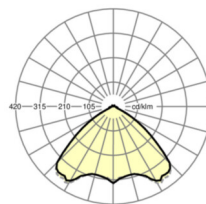

DEEP-LINK

<https://www.regiolum.de/ru/article/19487006184>

Ссылка	LED 10000lm 865
ηLB	100 %
Φ ↓/↑	98 % / 2 %
UGR поп./вдоль	23.8 / 24.1

Механика

цвет корпуса	черный RAL 9005
размеры (LxWxH/DxH)	1531mm x 55mm x 37mm
вес (нетто)	2kg
Вид монтажа	сборка трековых систем, световая структура

размеры

L	1531 mm	Длина
В	55 mm	Ширина
Н	37 mm	Высота