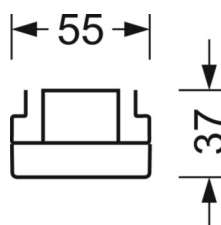

DEEP-LINK

<https://www.regiolum.de/ru/article/19487006184>

Ссылка	LED 10000lm 865
ηLB	100 %
Φ ↓/↑	98 % / 2 %
UGR поп./вдоль	23.8 / 24.1

Механика

цвет корпуса	черный RAL 9005
размеры (LxWxH/DxH)	1531mm x 55mm x 37mm
вес (нетто)	2kg
Вид монтажа	сборка трековых систем, световая структура

размеры

L	1531 mm	Длина
В	55 mm	Ширина
Н	37 mm	Высота